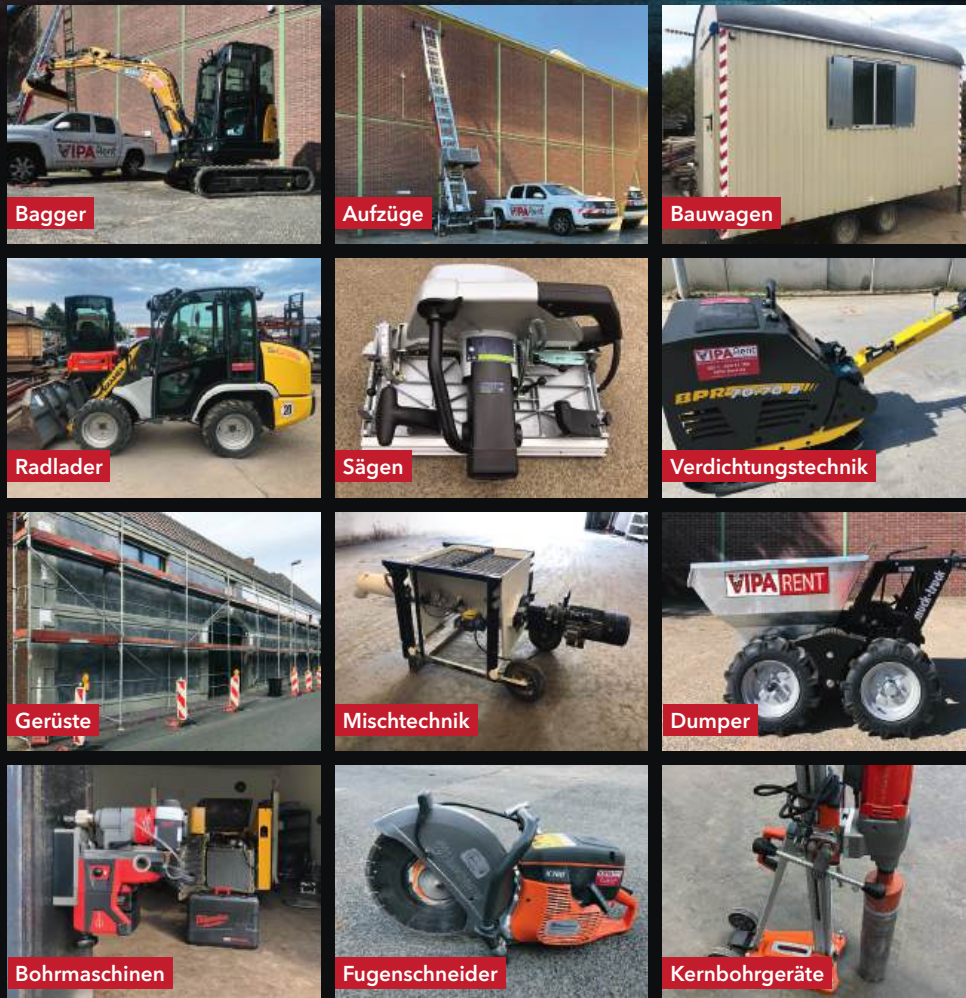

ERSTER ANSPRECHPARTNER BEI KAUF, VERMIETUNG UND SERVICE

Die VIPA-Rent GmbH ist Ihr erster Ansprechpartner für die Beschaffung von hochwertigen Neugeräten und Hilfsmitteln sowie die Vermietung von Baumaschinen und Werkzeugen für nahezu alle Gewerke. Mit über 20 Jahren Erfahrung in der Vermietung und Reparatur von Maschinen bieten wir Ihnen Zuverlässigkeit und höchste Qualität.

Bagger

Aufzüge

Bauwagen

Radlader

Sägen

Verdichtungstechnik

Gerüste

Mischtechnik

Dumper

Bohrmaschinen

Fugenschneider

Kernbohrgeräte